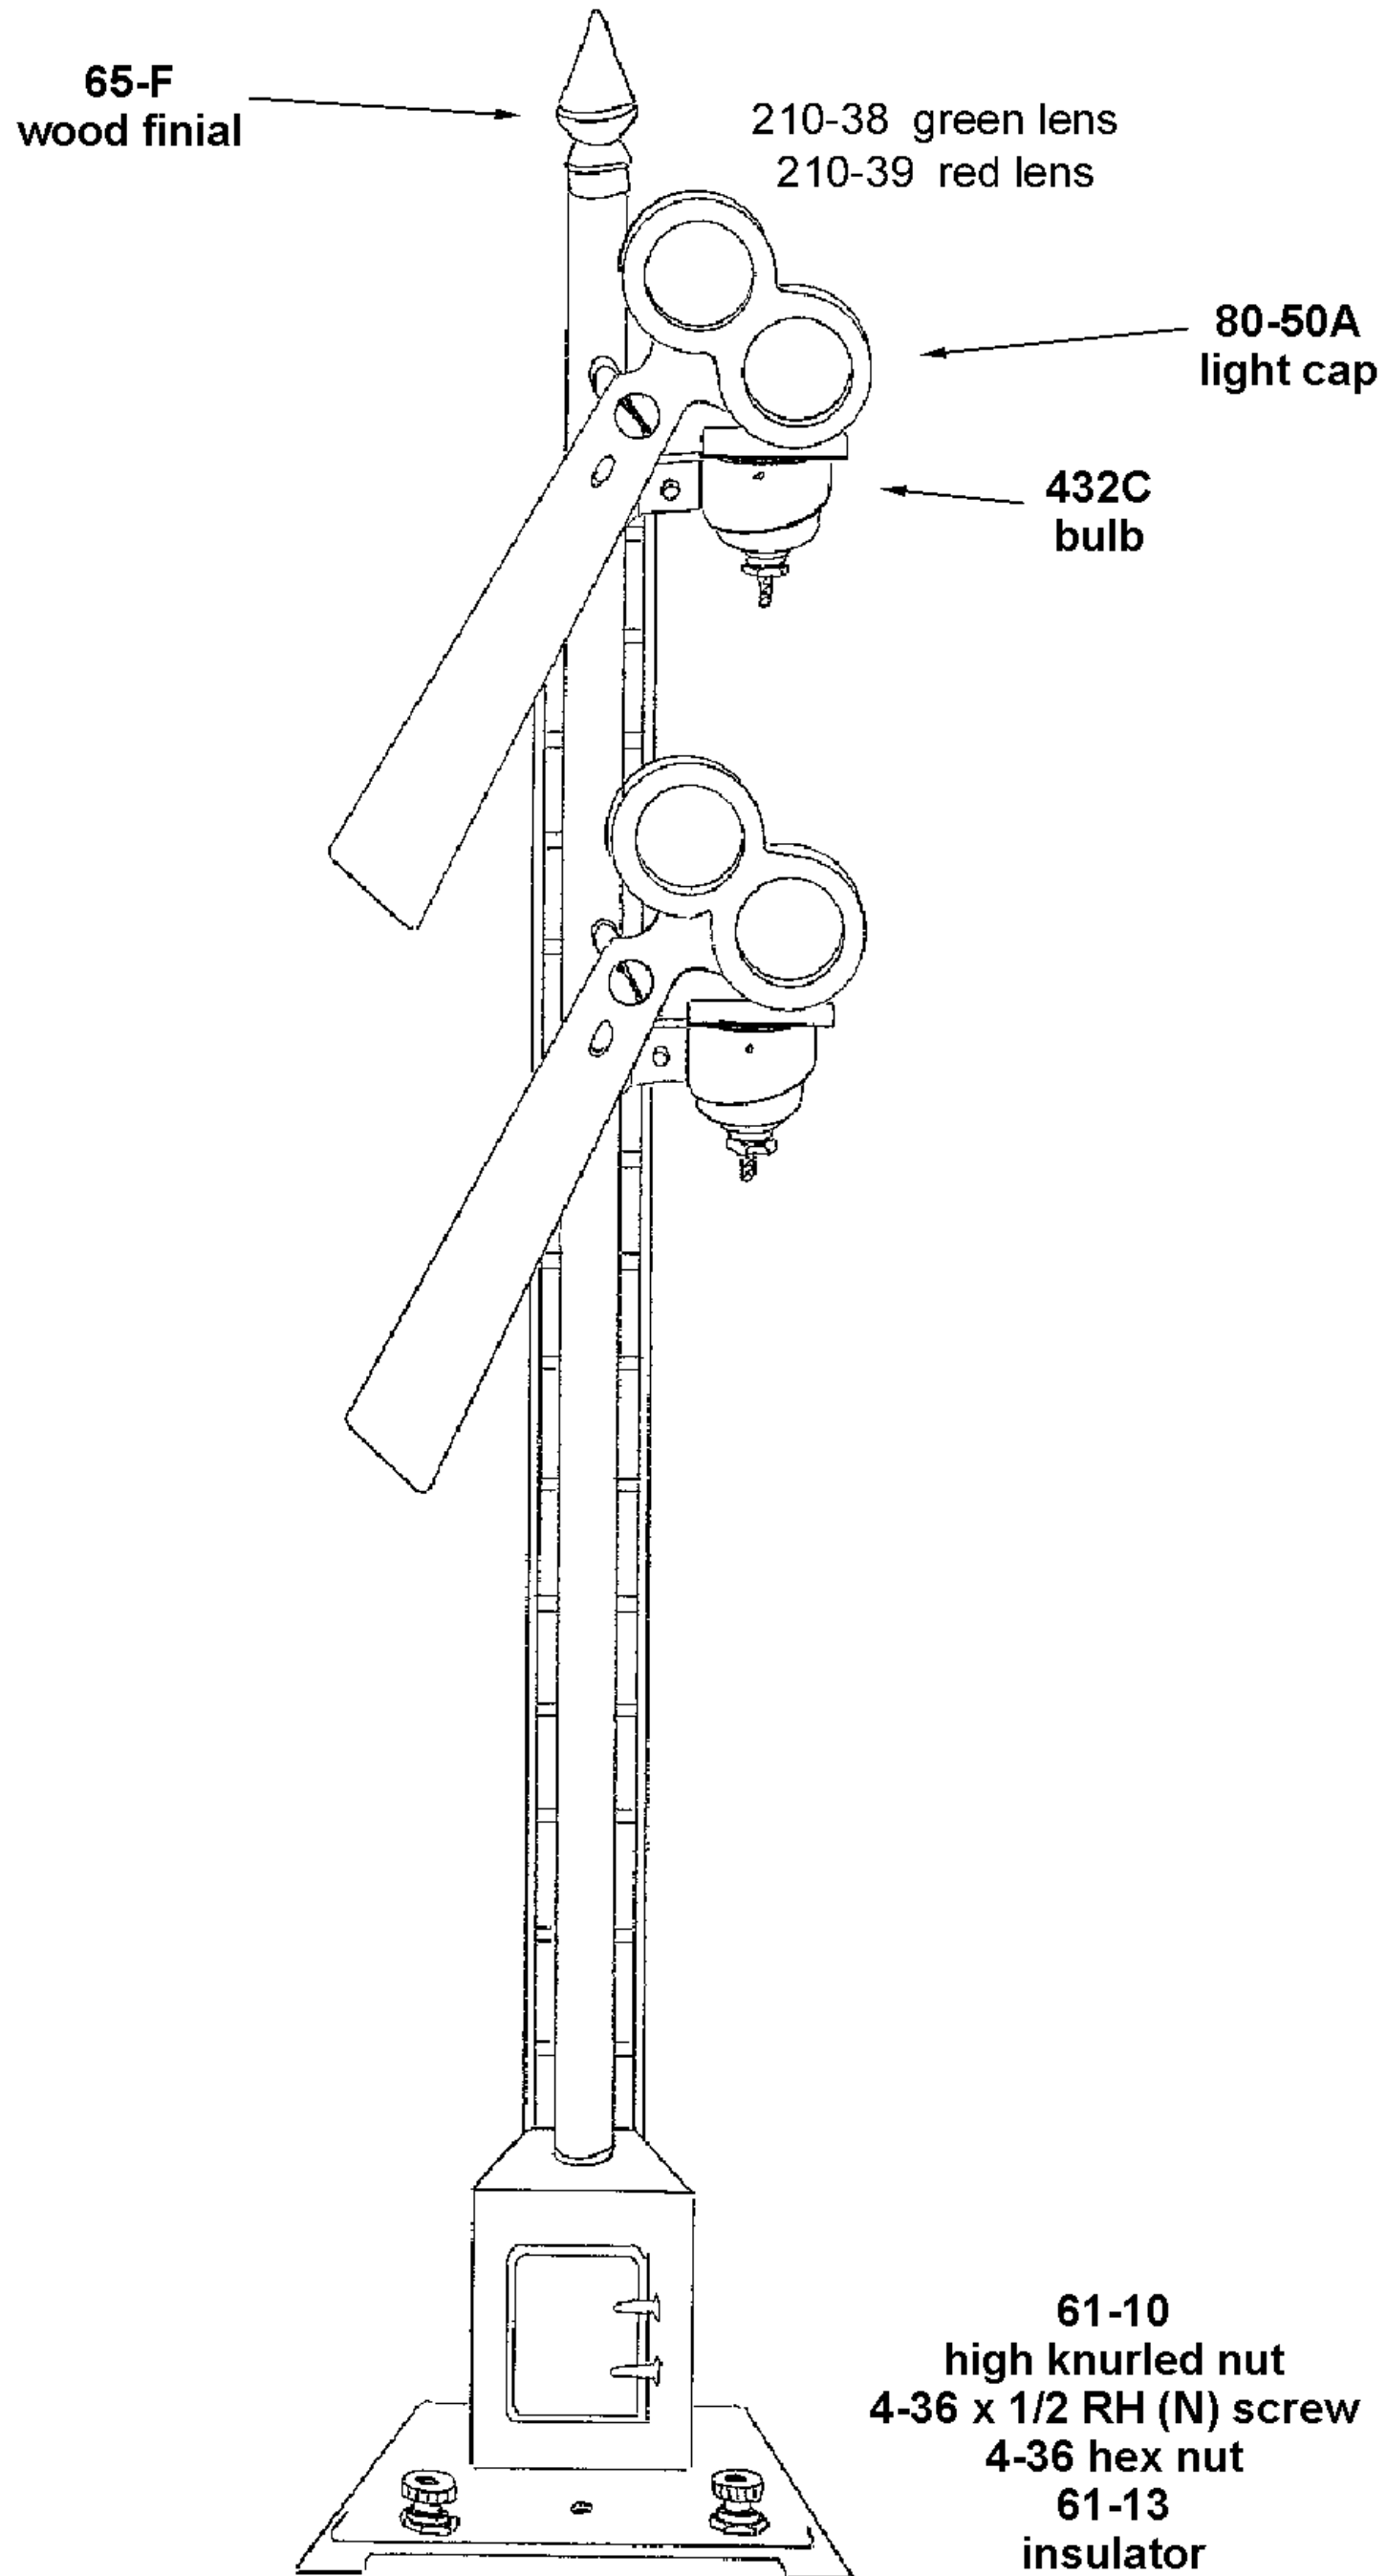

66 SEMAPHORE 1915-1926

DOUBLE ARM

Base	260 black
Post	9 orange
Ladder	428 dk green